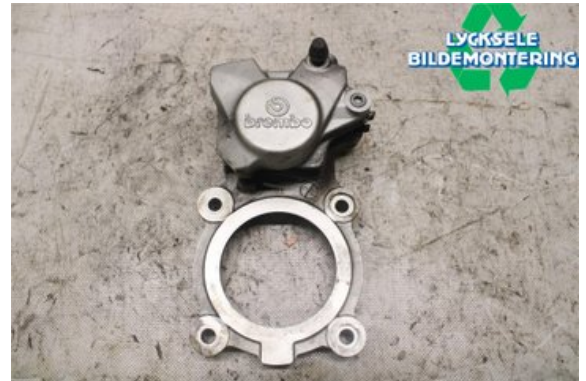

Lagernummer:

W505122

800 SEK

Frakt / Leveranstid:

Från 125 SEK / 1-3 dagar

Lycksele Bildemontering AB

Karossvägen 4

92145 Lycksele

Tel: 0950-12140

Fax: 0950-14928

www.lyckselebildemontering.se

Del - Bromsok Snöskoter

Lagernummer: W505122	Position:	Kvalitet: A	Passar fr./till årsm. -
Nyckod:	Tillverkare: -	Tillverkarkod: -	Originalnr: -
Anmärkning: Lynx Xtrim SC			

Fordon - Lynx Snöskoter

Chassinummer: YH2LLBJA7JR000127	Modellår: 2018	Mil: 372	Bränsle: -
Färg: -	Färgkod: -	Inredning: -	Inredningskod: -
Växellåda: -	Växellådsnummer: -	Utväxling: -	Gruppkod: -
Motor: -	Motorkod: 900 ACE	Tillverkningsdatum:	Registreringsdatum: 20170711
Anmärkning: XTRIM SC 900 ACE 900 ACE			