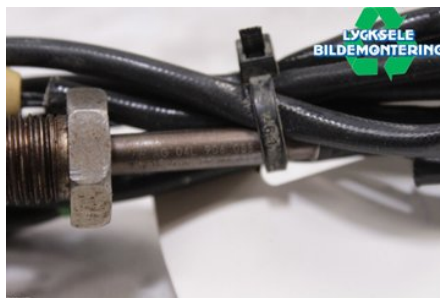

Tel: 0950-12140

Fax: 0950-14928

www.lyckselebildemontering.se

Del - Avgas temp/tryck givare

Lagernummer: W505031	Position:	Kvalitet: A	Passar fr./till årsm. -
Nyckod:	Tillverkare: -	Tillverkarkod: -	Originalnr: 04L906088DE
Anmärkning: TEMPGIVARE EFTER PARTIKELFILTER			

Fordon - VW Transporter/Caravelle

Chassinummer: WV1ZZZ7HZHH097399	Modellår: 2017	Mil: 12.558	Bränsle: Diesel
Färg: Vit	Färgkod: -	Inredning: -	Inredningskod: -
Växellåda: Manuell 6vxl	Växellådsnummer: M	Utväxling: -	Gruppkod: -
Motor: 1968	Motorkod: CXHA	Tillverkningsdatum: 201612	Registreringsdatum: 20161214
Anmärkning: VOLKSWAGEN, VW TRANSPORTER CXHA MANUELL 6VXL ODR B			