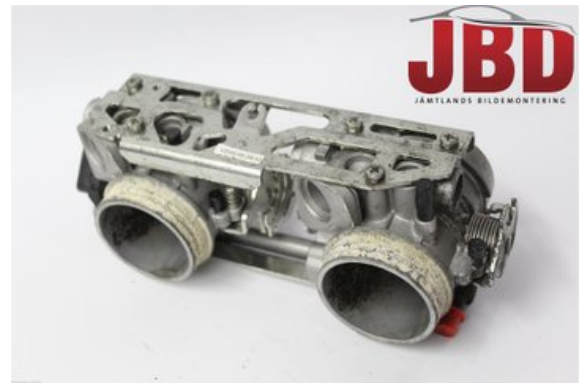

Tel: 063-138200

Fax: 063-102190

www.jbdbildelar.se

Del - Spjällhus

| | | | |
|-----------------------------------|-------------------|---------------------|----------------------------|
| Lagernummer: W527431 | Position: | Kvalitet: A | Passar fr./till årsm. - |
| Nyckod: | Tillverkare: - | Tillverkarkod: - | Originalnr: 420889199 |
| Anmärkning: SUMMIT 800 MED TPS | | | |

Fordon - Ski-Doo Snöskoter

| | | | |
|------------------------------------|-----------------------|--------------------------|--------------------------|
| Chassinummer: 2BPSTRDE4DV000001 | Modellår: 2013 | Mil: 657 | Bränsle: - |
| Färg: - | Färgkod: - | Inredning: - | Inredningskod: - |
| Växellåda: - | Växellådsnummer: - | Utväxling: - | Gruppkod: - |
| Motor: - | Motorkod: - | Tillverkningsdatum: - | Registreringsdatum: - |
| Anmärkning: SUMMITX 146" 800 | | | |