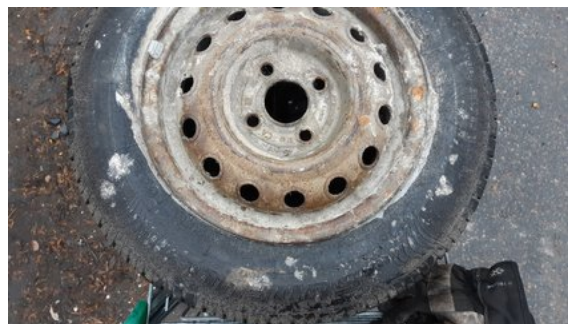

Tel: 0923-16362

Fax:

www.rksbilservice.se

Del - DIM 155-13

Lagernummer: W19311	Position:	Kvalitet: A	Passar fr./till årsm. -
Nyckod:	Tillverkare: -	Tillverkarkod: -	Originalnr: -

Anmärkning:

Med fälg 4*100 5X13 ET49 lämplig vissa släpvagnar