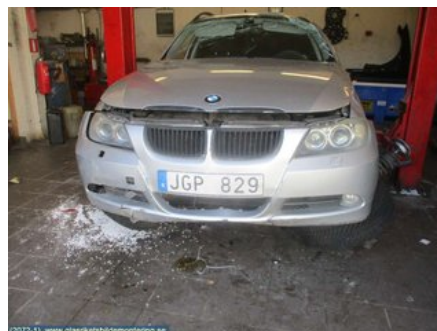

Fordon - BMW 3-Series

Chassinummer: WBAVS11030KK66635	Modellår: 2007	Mil: 26.000	Bränsle: Bensin
Färg: LGRÅ TITANSILBER METALLIC	Färgkod: 354	Inredning: STOFF FLUID/ANTHRAZI	Inredningskod: ALAT
Växellåda: MANUELL	Växellådsnummer: -	Utväxling: KW:160 HK:218	Gruppkod: -
Motor: -	Motorkod: N52-B25A	Tillverkningsdatum: -	Registreringsdatum: -
Anmärkning: 2.5I TOURING MAN N52-B25A325I (E91)