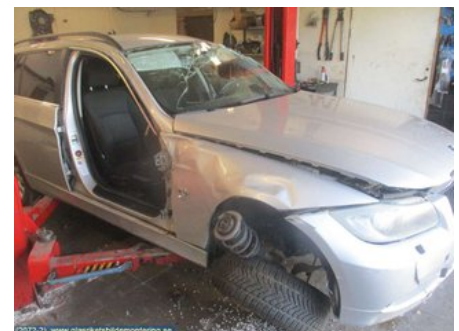

Fordon - BMW 3-Series

Chassinummer: WBAVS11030KK66635	Modellår: 2007	Mil: 26.000	Bränsle: Bensin
Färg: LGRÅ TITANSILBER METALLIC	Färgkod: 354	Inredning: STOFF FLUID/ANTHRAZI	Inredningskod: ALAT
Växellåda: MANUELL	Växellådsnummer: -	Utväxling: KW:160 HK:218	Gruppkod: -
Motor: -	Motorkod: N52-B25A	Tillverkningsdatum: -	Registreringsdatum: -
Anmärkning: 2.5I TOURING MAN N52-B25A325I (E91)