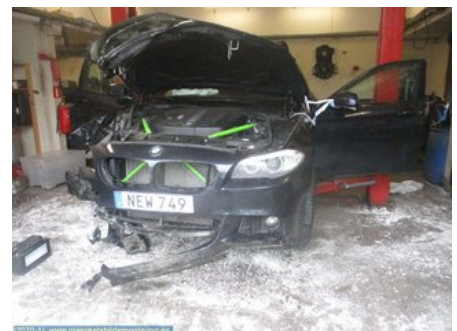

### Fordon - BMW 5-Series

Chassinummer: WBAMX11000DY10588	Modellår: 2013	Mil: 22.900	Bränsle: Diesel
Färg: SVART CARBONSCHWARZ METALLIC	Färgkod: 416	Inredning: LEDER DAKOTA/SCHWARZ	Inredningskod: LCSW
Växellåda: AUTOMAT	Växellådsnummer: -	Utväxling: KW:135 HK:184	Gruppkod: -
Motor: -	Motorkod: N47-D20C	Tillverkningsdatum: -	Registreringsdatum: -
Anmärkning: 2.0D TOURING N47-D20C AUT			