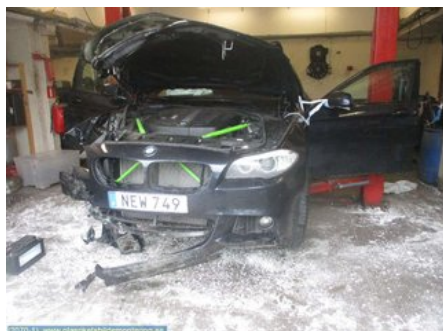

Fordon - BMW 5-Series

Chassinummer: WBAMX11000DY10588	Modellår: 2013	Mil: 22.900	Bränsle: Diesel
Färg: SVART CARBONSCHWARZ METALLIC	Färgkod: 416	Inredning: LEDER DAKOTA/SCHWARZ	Inredningskod: LCSW
Växellåda: AUTOMAT	Växellådsnummer: -	Utväxling: KW:135 HK:184	Gruppkod: -
Motor: -	Motorkod: N47-D20C	Tillverkningsdatum: -	Registreringsdatum: -
Anmärkning: 2.0D TOURING N47-D20C AUT