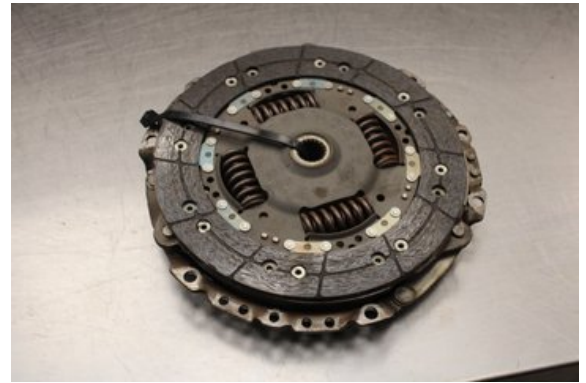

Tel: 0492-20028

Fax: 0492-20720

www.vimmerbybildemontering.se

Del - Koppling / Lamell

Lagernummer: W616444	Position: -	Kvalitet: A	Passar fr./till årsm. -
Nykod: -	Tillverkare: -	Tillverkarkod: -	Originalnr: -
Anmärkning: Testad OK			

Fordon - Peugeot Partner

Chassinummer: VF37DBHY6GJ897277	Modellår: 2017	Mil: 8.700	Bränsle: Diesel
Färg: SVART	Färgkod: -	Inredning: -	Inredningskod: -
Växellåda: 5vxl	Växellådsnummer: -	Utväxling: -	Gruppkod: -
Motor: 1.6HDI/BHY	Motorkod: -	Tillverkningsdatum: 201611	Registreringsdatum: 2016-11-30
Anmärkning: 1.6HDI DIESEL SKÅP 99HK 1.6HDI/BHY 5VXL 5DR SKP DIE			