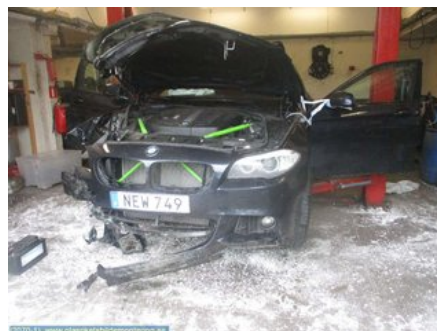

Fordon - BMW 5-Series

Chassinummer: WBAMX11000DY10588	Modellår: 2013	Mil: 22.900	Bränsle: Diesel
Färg: SVART CARBONSCHWARZ METALLIC	Färgkod: 416	Inredning: LEDER DAKOTA/SCHWARZ	Inredningskod: LCSW
Växellåda: AUTOMAT	Växellådsnummer: -	Utväxling: KW:135 HK:184	Gruppkod: -
Motor: -	Motorkod: N47-D20C	Tillverkningsdatum: -	Registreringsdatum: -
Anmärkning: 2.0D TOURING N47-D20C AUT