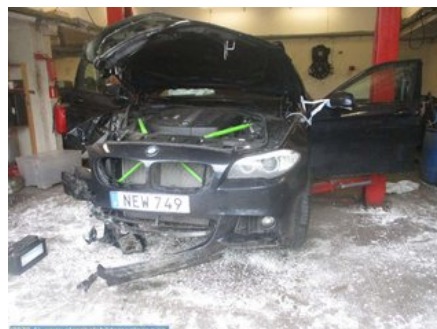

Fordon - BMW 5-Series

Chassinummer: WBAMX11000DY10588	Modellår: 2013	Mil: 22.900	Bränsle: Diesel
Färg: SVART CARBONSCHWARZ METALLIC	Färgkod: 416	Inredning: LEDER DAKOTA/SCHWARZ	Inredningskod: LCSW
Växellåda: AUTOMAT	Växellådsnummer: -	Utväxling: KW:135 HK:184	Gruppkod: -
Motor: -	Motorkod: N47-D20C	Tillverkningsdatum: -	Registreringsdatum: -
Anmärkning: 2.0D TOURING N47-D20C AUT