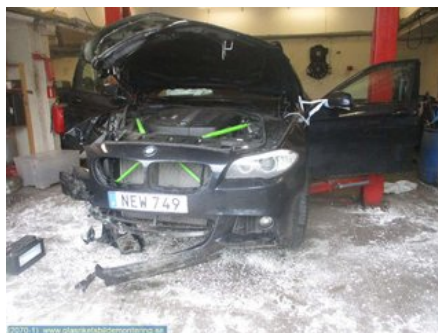

Fordon - BMW 5-Series

Chassinummer: WBAMX11000DY10588	Modellår: 2013	Mil: 22.900	Bränsle: Diesel
Färg: SVART CARBONSCHWARZ METALLIC	Färgkod: 416	Inredning: LEDER DAKOTA/SCHWARZ	Inredningskod: LCSW
Växellåda: AUTOMAT	Växellådsnummer: -	Utväxling: KW:135 HK:184	Gruppkod: -
Motor: -	Motorkod: N47-D20C	Tillverkningsdatum: -	Registreringsdatum: -
Anmärkning: 2.0D TOURING N47-D20C AUT