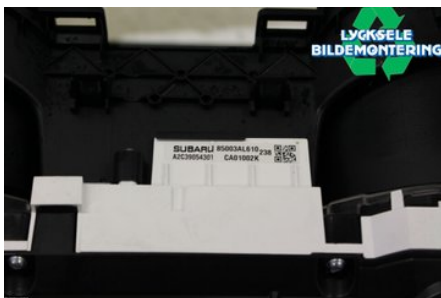

Fordon - Subaru Outback

Chassinummer: JF1BS9LC2HG114470	Modellår: 2017	Mil: 6.370	Bränsle: Bensin
Färg: Lbrun	Färgkod: -	Inredning: -	Inredningskod: -
Växellåda: -	Växellådsnummer: -	Utväxling: -	Gruppkod: -
Motor: 2498	Motorkod: FB25	Tillverkningsdatum: 201702	Registreringsdatum: 20170224
Anmärkning: SUBARU OUTBACK FB25 5DR CROSS-OVER BENSIN