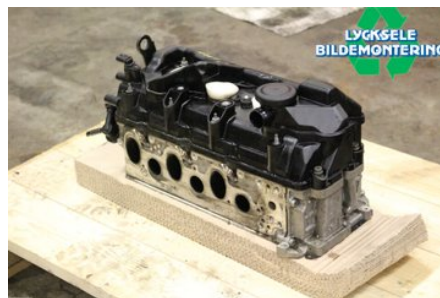

Fordon - Audi A6 Allroad

Chassinummer: WAUZZZ4G9GN169226	Modellår: 2016	Mil: 16.676	Bränsle: Diesel
Färg: Svart	Färgkod: -	Inredning: -	Inredningskod: -
Växellåda: Automat	Växellådsnummer: A	Utväxling: -	Gruppkod: -
Motor: 2967	Motorkod: CZVA	Tillverkningsdatum: 201603	Registreringsdatum: 20160324

Anmärkning:

A6 ALLROAD QUATTRO CZVA AUTOMAT 5DR CROSS-OVER DI