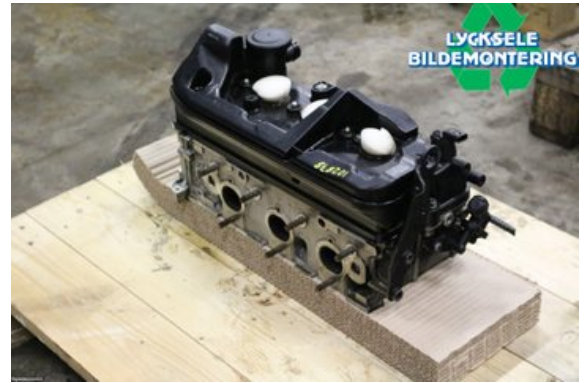

Lagernummer:

W503954

6.250 SEK

Frakt / Leveranstid:

Från 700 SEK / 1-3 dagar

Lycksele Bildemontering AB

Karossvägen 4

92145 Lycksele

Tel: 0950-12140

Fax: 0950-14928

www.lyckselebildemontering.se

Del - Topplöck Diesel

Lagernummer: W503954	Position:	Kvalitet: A	Passar fr./till årsm. -
Nyckod:	Tillverkare: -	Tillverkarkod: -	Originalnr: 059103064MP
Anmärkning: 3,0L 1-3 CYL HÖGER			