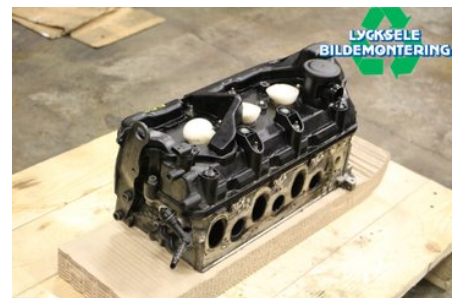

Fordon - Audi A6 Allroad

Chassinummer: WAUZZZ4G9GN169226	Modellår: 2016	Mil: 16.676	Bränsle: Diesel
Färg: Svart	Färgkod: -	Inredning: -	Inredningskod: -
Växellåda: Automat	Växellådsnummer: A	Utväxling: -	Gruppkod: -
Motor: 2967	Motorkod: CZVA	Tillverkningsdatum: 201603	Registreringsdatum: 20160324

Anmärkning:

A6 ALLROAD QUATTRO CZVA AUTOMAT 5DR CROSS-OVER DI