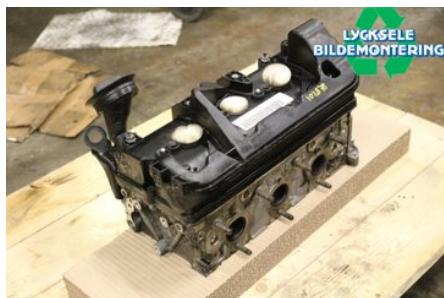

Fordon - Audi A6 Allroad

Chassinummer: WAUZZZ4G9GN169226	Modellår: 2016	Mil: 16.676	Bränsle: Diesel
Färg: Svart	Färgkod: -	Inredning: -	Inredningskod: -
Växellåda: Automat	Växellådsnummer: A	Utväxling: -	Gruppkod: -
Motor: 2967	Motorkod: CZVA	Tillverkningsdatum: 201603	Registreringsdatum: 20160324
Anmärkning: A6 ALLROAD QUATTRO CZVA AUTOMAT 5DR CROSS-OVER DI