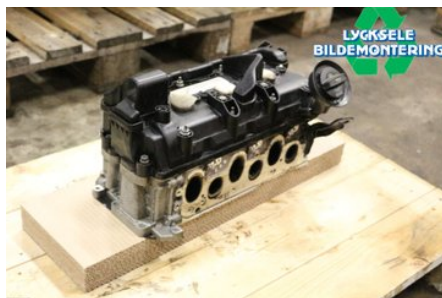

Fordon - Audi A6 Allroad

Chassinummer: WAUZZZ4G9GN169226	Modellår: 2016	Mil: 16.676	Bränsle: Diesel
Färg: Svart	Färgkod: -	Inredning: -	Inredningskod: -
Växellåda: Automat	Växellådsnummer: A	Utväxling: -	Gruppkod: -
Motor: 2967	Motorkod: CZVA	Tillverkningsdatum: 201603	Registreringsdatum: 20160324
Anmärkning: A6 ALLROAD QUATTRO CZVA AUTOMAT 5DR CROSS-OVER DI