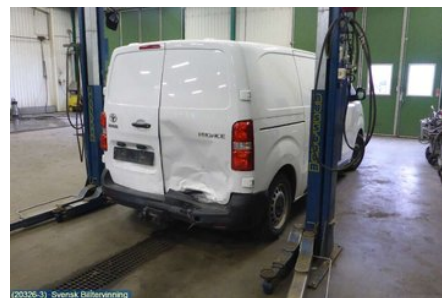

Tel: 019-450690

Fax: 019-450692

www.svenskbilatervinning.se

Del - Antennförstärkare

Lagernummer: W280922	Position:	Kvalitet: A	Passar fr./till årsm. -
Nyckod:	Tillverkare: -	Tillverkarkod: 10360719	Originalnr: -
Anmärkning: -			

Fordon - Toyota Proace

Chassinummer: YARVBBHXHGZ033563	Modellår: 2016	Mil: 4.945	Bränsle: Diesel
Färg: VIT	Färgkod: -	Inredning: M-GRÅ HALVSKINN	Inredningskod: -
Växellåda: 6VXL	Växellådsnummer: -	Utväxling: -	Gruppkod: -
Motor: 1,6 D-4D (85KW)	Motorkod: 3WZ-HV	Tillverkningsdatum: 201606	Registreringsdatum: 20161123
Anmärkning: 6DSKÅP 1,6D-4D 6VXL ABSVSC AC PDC C-LÅS DRAGKROK			