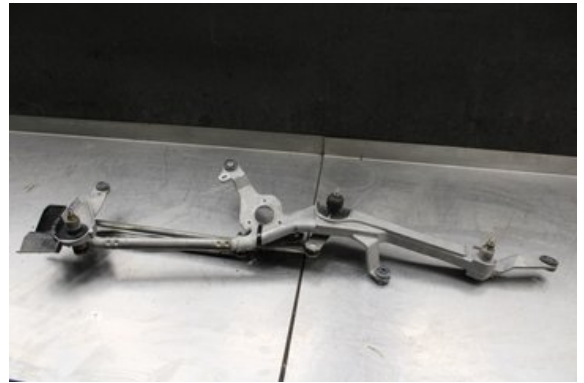

Tel: 0492-20028

Fax: 0492-20720

www.vimmerbybildemontering.se

Del - Vindrute torkarmekanism

Lagernummer: W615874	Position: -	Kvalitet: A -	Passar fr./till årsm. -
Nyckod: -	Tillverkare: -	Tillverkarkod: -	Originalnr: -
Anmärkning: Testad OK			