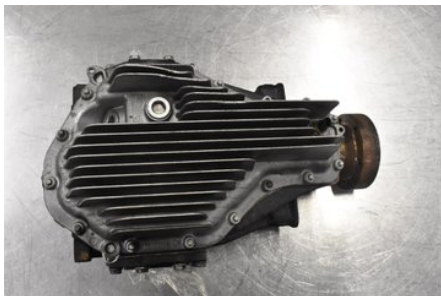

Fordon - BMW 6-Series

Chassinummer: WBS6C91070D385370	Modellår: 2013	Mil: 7.501	Bränsle: Bensin
Färg: SONDERLACKIERUNG	Färgkod: 490	Inredning: VOLLEDER MERINO/SCHWARZ	Inredningskod: X3SW
Växellåda: AUTOMAT	Växellådsnummer: GS7D36BG	Utväxling: I=3,15	Gruppkod: -
Motor: S63B44B	Motorkod: 11 00 2 348 668	Tillverkningsdatum: -	Registreringsdatum: -
Anmärkning: M6 S63B44B AUTOMAT 4DR SED BENSIN