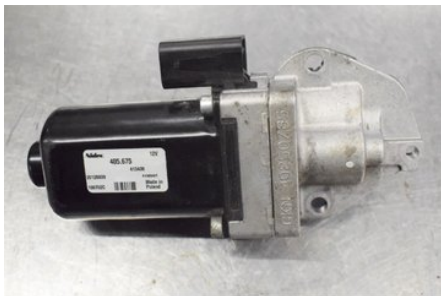

Tel: 0144-20040

Fax:

www.boetsbildemontering.se

Del - Bakväxel / Diff.

Lagernummer: W373811	Position:	Kvalitet: A	Passar fr./till årsm. -
Nyckod: -	Tillverkare: -	Tillverkarkod: 405.675	Originalnr: 190702C
Anmärkning: STÄLLMOTOR			

Fordon - BMW 6-Series

Chassinummer: WBS6C91070D385370	Modellår: 2013	Mil: 7.501	Bränsle: Bensin
Färg: SONDERLACKIERUNG	Färgkod: 490	Inredning: VOLLLEDER MERINO/SCHWARZ	Inredningskod: X3SW
Växellåda: AUTOMAT	Växellådsnummer: GS7D36BG	Utväxling: I=3,15	Gruppkod: -
Motor: S63B44B	Motorkod: 11 00 2 348 668	Tillverkningsdatum: -	Registreringsdatum: -
Anmärkning: M6 S63B44B AUTOMAT 4DR SED BENSIN			