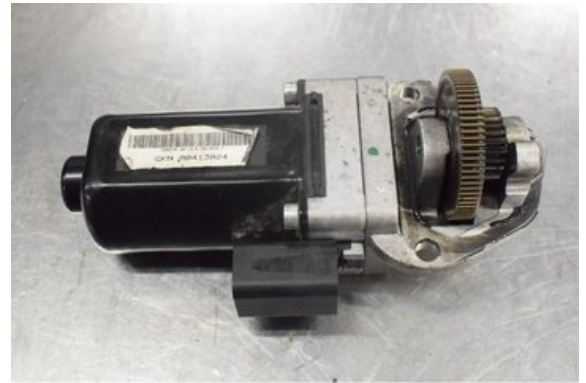

Lagernummer:

W373811

2.630 SEK

Frakt / Leveranstid:

Från 800 SEK / 1-3 dagar

Boets Bildemontering AB

Boet Sågen

59992 Ödeshög

Tel: 0144-20040

Fax:

www.boetsbildemontering.se

Del - Bakväxel / Diff.

Lagernummer: W373811	Position:	Kvalitet: A	Passar fr./till årsm. -
Nyckod: -	Tillverkare: -	Tillverkarkod: 405.675	Originalnr: 190702C
Anmärkning: STÄLLMOTOR			

Fordon - BMW 6-Series

Chassinummer: WBS6C91070D385370	Modellår: 2013	Mil: 7.501	Bränsle: Bensin
Färg: SONDERLACKIERUNG	Färgkod: 490	Inredning: VOLLLEDER MERINO/SCHWARZ	Inredningskod: X3SW
Växellåda: AUTOMAT	Växellådsnummer: GS7D36BG	Utväxling: I=3,15	Gruppkod: -
Motor: S63B44B	Motorkod: 11 00 2 348 668	Tillverkningsdatum: -	Registreringsdatum: -
Anmärkning: M6 S63B44B AUTOMAT 4DR SED BENSIN			