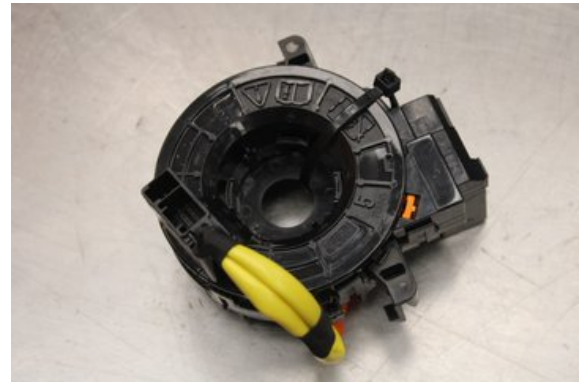

Lagernummer:

W615832

Pris saknas

Frakt / Leveranstid:

Från 99 SEK / 1-3 dagar

Vimmerby Bildemontering AB

Källenäs 110

59872 Södra Vi

Tel: 0492-20028

Fax: 0492-20720

www.vimmerbybildemontering.se

Del - Kontaktrulle Airbag

Lagernummer: W615832	Position:	Kvalitet: A	Passar fr./till årsm. -
Nyckod: -	Tillverkare: -	Tillverkarkod: -	Originalnr: -
Anmärkning: Testad OK			