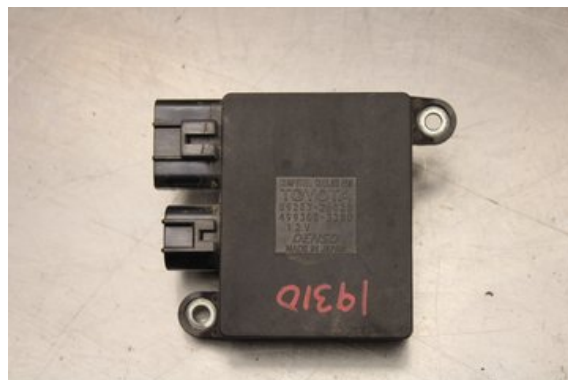

Lagernummer:

W615824

1.000 SEK

Frakt / Leveranstid:

Från 70 SEK / 1-3 dagar

Vimmerby Bildmontering AB

Källnäs 110

59872 Södra Vi

Tel: 0492-20028

Fax: 0492-20720

www.vimmerbybildmontering.se

Del - Värmefläktsmotstånd

Lagernummer: W615824	Position:	Kvalitet: A	Passar fr./till årsm. -
Nyckod: -	Tillverkare: -	Tillverkarkod: -	Originalnr: 8925726020
Anmärkning: Till kylfläkt Testad OK			

Fordon - Lexus RX

Chassinummer: JTJBC11A302010777	Modellår: 2010	Mil: 14.840	Bränsle: Bensin, El
Färg: RÖD	Färgkod: -	Inredning: -	Inredningskod: -
Växellåda: VARIOMATIC	Växellådsnummer: -	Utväxling: -	Gruppkod: -
Motor: 2.0i/2GRFXE	Motorkod: -	Tillverkningsdatum: 200908	Registreringsdatum: 2009-10-13
Anmärkning: 2.0i 450H HYBRID SUV 249HK 2.0i/2GRFXE VARIOMATIC 5			