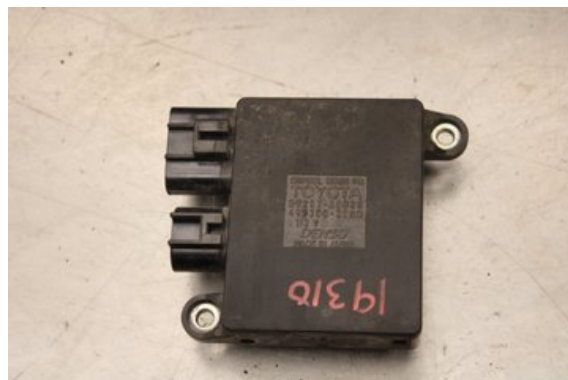

Lagernummer:

W615822

Pris saknas

Frakt / Leveranstid:

Från 99 SEK / 1-3 dagar

Vimmerby Bildemontering AB

Källnäs 110

59872 Södra Vi

Tel: 0492-20028

Fax: 0492-20720

www.vimmerbybildemontering.se

Del - Övrigt Styrenhet

Lagernummer: W615822	Position:	Kvalitet: A	Passar fr./till årsm. -
Nykod: -	Tillverkare: -	Tillverkarkod: 4993003280	Originalnr: 8925726020
Anmärkning: Testad OK			

Fordon - Lexus RX

Chassinummer: JTJBC11A302010777	Modellår: 2010	Mil: 14.840	Bränsle: Bensin, El
Färg: RÖD	Färgkod: -	Inredning: -	Inredningskod: -
Växellåda: VARIOMATIC	Växellådsnummer: -	Utväxling: -	Gruppkod: -
Motor: 2.0i/2GRFXE	Motorkod: -	Tillverkningsdatum: 200908	Registreringsdatum: 2009-10-13
Anmärkning: 2.0i 450H HYBRID SUV 249HK 2.0i/2GRFXE VARIOMATIC 5			