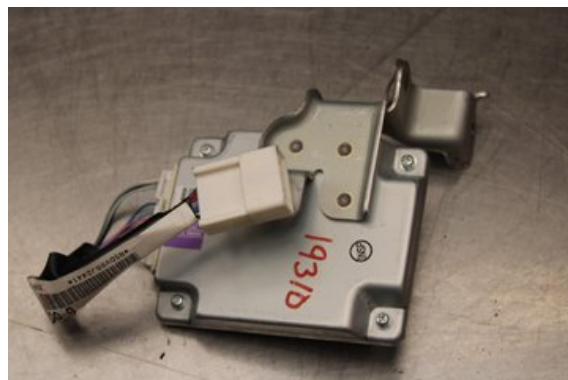

### Del - Lambdasond

Lagernummer: W615818	Position:	Kvalitet: A	Passar fr./till årsm. -
Nykod: -	Tillverkare: -	Tillverkarkod: 0368000211	Originalnr: 8815048040
Anmärkning: Testad OK			