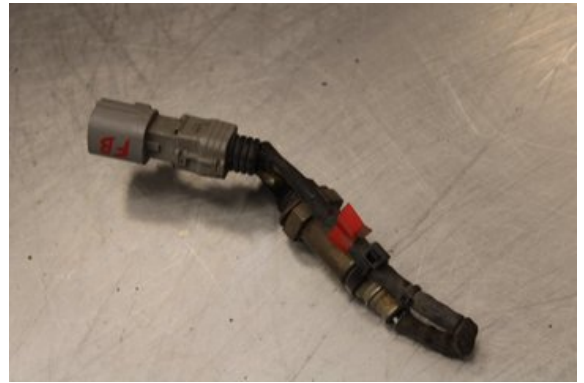

Lagernummer:

W615817

Pris saknas

Frakt / Leveranstid:

Från 99 SEK / 1-3 dagar

Vimmerby Bildemontering AB

Källnäs 110

59872 Södra Vi

Tel: 0492-20028

Fax: 0492-20720

www.vimmerbybildemontering.se

Del - Lambdasond

Lagernummer: W615817	Position:	Kvalitet: A	Passar fr./till årsm. -
Nykod: -	Tillverkare: -	Tillverkarkod: -	Originalnr: -
Anmärkning: Testad OK			