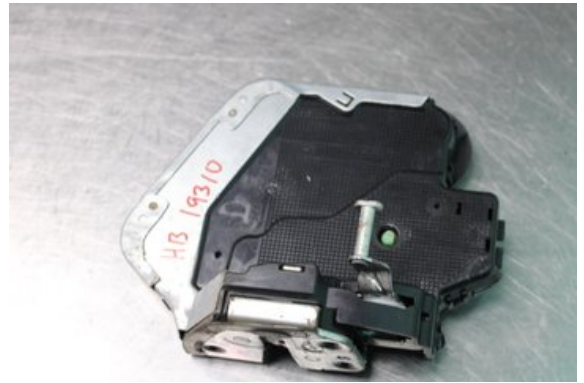

Tel: 0492-20028

Fax: 0492-20720

www.vimmerbybildemontering.se

Del - Låskista Dörrlås

Lagernummer: W615799	Position: -	Kvalitet: A	Passar fr./till årsm. -
Nykod: -	Tillverkare: -	Tillverkarkod: -	Originalnr: -
Anmärkning: HB Testad OK HB			