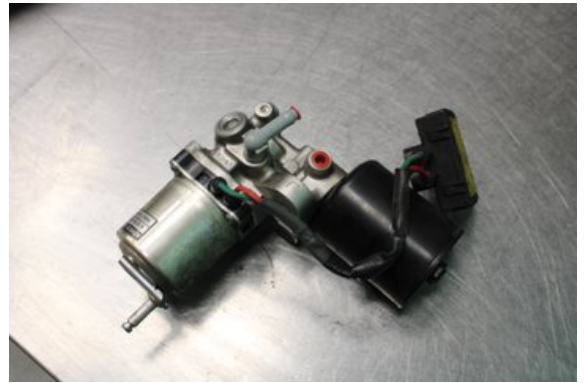

Tel: 0492-20028

Fax: 0492-20720

www.vimmerbybildemontering.se

Del - ABS Hydraulpump

Lagernummer: W615789	Position: -	Kvalitet: A -	Passar fr./till årsm. -
Nykod: -	Tillverkare: -	Tillverkarkod: 4707048050	Originalnr: -
Anmärkning: Testad OK			