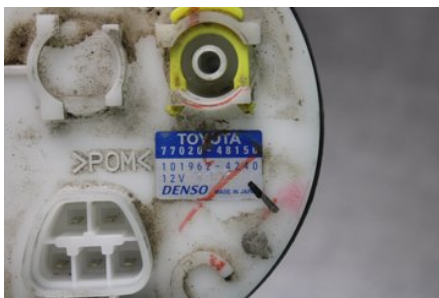

Fordon - Lexus RX

Chassinummer: JTJBC11A302010777	Modellår: 2010	Mil: 14.840	Bränsle: Bensin, El
Färg: RÖD	Färgkod: -	Inredning: -	Inredningskod: -
Växellåda: VARIOMATIC	Växellådsnummer: -	Utväxling: -	Gruppkod: -
Motor: 2.0i/2GRFXE	Motorkod: -	Tillverkningsdatum: 200908	Registreringsdatum: 2009-10-13
Anmärkning: 2.0i 450H HYBRID SUV 249HK 2.0i/2GRFXE VARIOMATIC 5