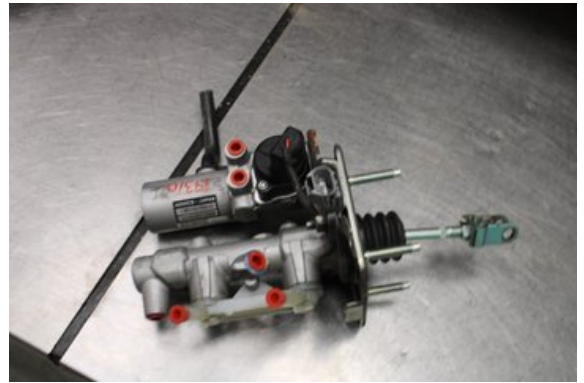

Lagernummer:

W615775

5.000 SEK

Frakt / Leveranstid:

Från 99 SEK / 1-3 dagar

Vimmerby Bildmontering AB

Källenas 110

59872 Södra Vi

Tel: 0492-20028

Fax: 0492-20720

www.vimmerbybildmontering.se

Del - Bromsservo

Lagernummer: W615775	Position:	Kvalitet: A	Passar fr./till årsm. -
Nyckod: -	Tillverkare: -	Tillverkarkod: -	Originalnr: 13811010510
Anmärkning: Testad OK			

Fordon - Lexus RX

Chassinummer: JTJBC11A302010777	Modellår: 2010	Mil: 14.840	Bränsle: Bensin, El
Färg: RÖD	Färgkod: -	Inredning: -	Inredningskod: -
Växellåda: VARIOMATIC	Växellådsnummer: -	Utväxling: -	Gruppkod: -
Motor: 2.0i/2GRFXE	Motorkod: -	Tillverkningsdatum: 200908	Registreringsdatum: 2009-10-13
Anmärkning: 2.0i 450H HYBRID SUV 249HK 2.0i/2GRFXE VARIOMATIC 5			