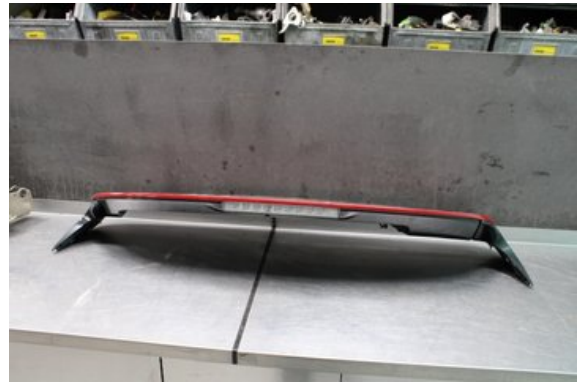

### Del - Spoiler Baklucka

|                                 |                   |                       |                                  |
|---------------------------------|-------------------|-----------------------|----------------------------------|
| Lagernummer:<br><b>W615768</b>  | Position:<br>-    | Kvalitet:<br><b>A</b> | Passar fr./till årsm.<br>-       |
| Nykod:<br>-                     | Tillverkare:<br>- | Tillverkarkod:<br>-   | Originalnr:<br><b>7608548120</b> |
| Anmärkning:<br><b>Testad OK</b> |                   |                       |                                  |