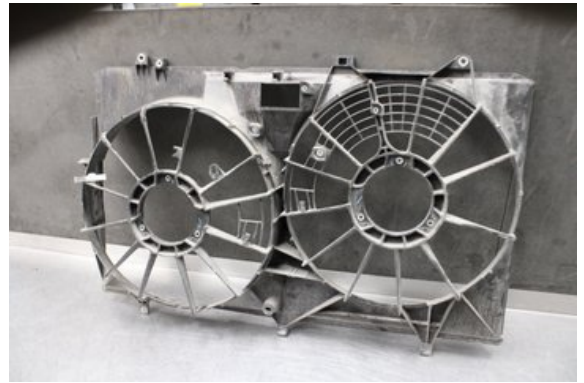

Tel: 0492-20028

Fax: 0492-20720

www.vimmerbybildemontering.se

Del - Kylflätkåpa

Lagernummer: W615722	Position:	Kvalitet: A	Passar fr./till årsm. -
Nykod: -	Tillverkare: -	Tillverkarkod: -	Originalnr: -
Anmärkning: -			