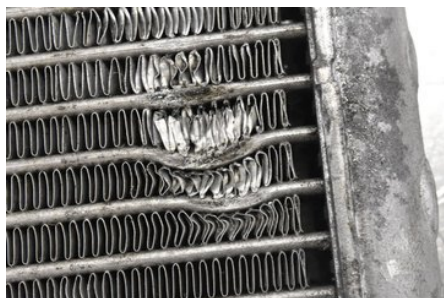

Fordon - BMW 6-Series

Chassinummer: WBS6C91070D385370	Modellår: 2013	Mil: 7.501	Bränsle: Bensin
Färg: SONDERLACKIERUNG	Färgkod: 490	Inredning: VOLLEDER MERINO/SCHWARZ	Inredningskod: X3SW
Växellåda: AUTOMAT	Växellådsnummer: GS7D36BG	Utväxling: I=3,15	Gruppkod: -
Motor: S63B44B	Motorkod: 11 00 2 348 668	Tillverkningsdatum: -	Registreringsdatum: -
Anmärkning: M6 S63B44B AUTOMAT 4DR SED BENSIN