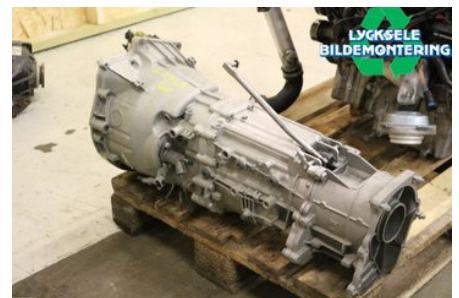

Fordon - BMW X3

Chassinummer: WBAPD11050WF71309	Modellår: 2007	Mil: 30.322	Bränsle: Diesel
Färg: A51	Färgkod: A51	Inredning: -	Inredningskod: -
Växellåda: Manuell	Växellådsnummer: -	Utväxling: -	Gruppkod: -
Motor: 1995	Motorkod: M47-TU2D20	Tillverkningsdatum: 200608	Registreringsdatum: 20060901
Anmärkning: BMW X3 2.0D/3.0D KOMBI 5D M47-TU2D20 MANUELL 5DR S