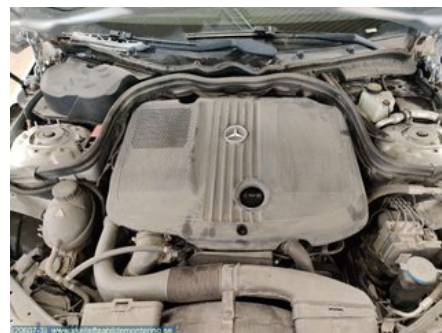

Fordon - Mercedes E-Class 96->>

Chassinummer: WDD2120821A647918	Modellår: 2012	Mil: 17.526	Bränsle: -
Färg: IRIDIUM SILVER	Färgkod: 775	Inredning: BLACK/ANTHRACITE	Inredningskod: 701A
Växellåda: 7VXL AUTOMAT	Växellådsnummer: 722965	Utväxling: -	Gruppkod: -
Motor: -	Motorkod: OM651.924	Tillverkningsdatum: -	Registreringsdatum: 2012-05-30
Anmärkning: MERCEDES-BENZ W212 250CDI 7VXL AUTOMAT SED