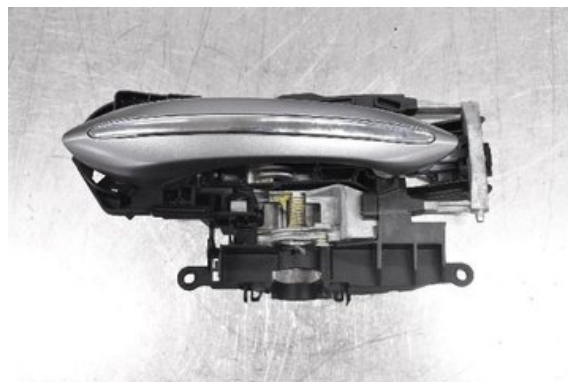

### Del - Dörrhandtag Utvändigt

Lagernummer: W373664	Position: Höger	Kvalitet: A	Passar fr./till årsm. -
Nykod: -	Tillverkare: -	Tillverkarkod: -	Originalnr: -
Anmärkning: HB HÖGER BAK			