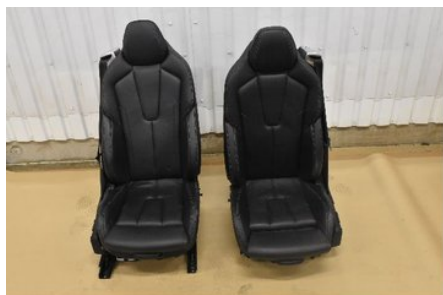

Fordon - BMW 6-Series

Chassinummer: WBS6C91070D385370	Modellår: 2013	Mil: 7.501	Bränsle: Bensin
Färg: SONDERLACKIERUNG	Färgkod: 490	Inredning: VOLLEDER MERINO/SCHWARZ	Inredningskod: X3SW
Växellåda: AUTOMAT	Växellådsnummer: GS7D36BG	Utväxling: I=3,15	Gruppkod: -
Motor: S63B44B	Motorkod: 11 00 2 348 668	Tillverkningsdatum: -	Registreringsdatum: -
Anmärkning: M6 S63B44B AUTOMAT 4DR SED BENSIN