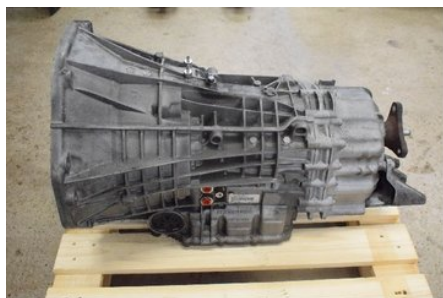

Fordon - BMW 6-Series

Chassinummer: WBS6C91070D385370	Modellår: 2013	Mil: 7.501	Bränsle: Bensin
Färg: SONDERLACKIERUNG	Färgkod: 490	Inredning: VOLLLEDER MERINO/SCHWARZ	Inredningskod: X3SW
Växellåda: AUTOMAT	Växellådsnummer: GS7D36BG	Utväxling: I=3,15	Gruppkod: -
Motor: S63B44B	Motorkod: 11 00 2 348 668	Tillverkningsdatum: -	Registreringsdatum: -
Anmärkning: M6 S63B44B AUTOMAT 4DR SED BENSIN