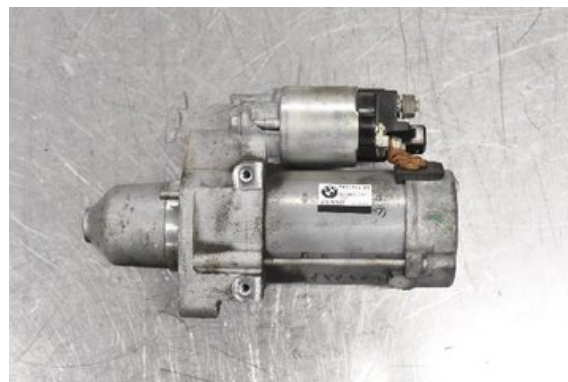

Lagernummer:

W373604

1.580 SEK

Frakt / Leveranstid:

Från 145 SEK / 1-3 dagar

Boets Bildmontering AB

Boet Sågen

59992 Ödeshög

Tel: 0144-20040

Fax:

www.boetsbildmontering.se

Del - Startmotor Bensin

Lagernummer: W373604	Position:	Kvalitet: A	Passar fr./till årsm. -
Nyckod: -	Tillverkare: -	Tillverkarkod: 7612815-01	Originalnr: 12 41 7 612 815
Anmärkning: -			

Fordon - BMW 6-Series

Chassinummer: WBS6C91070D385370	Modellår: 2013	Mil: 7.501	Bränsle: Bensin
Färg: SONDERLACKIERUNG	Färgkod: 490	Inredning: VOLLEDER MERINO/SCHWARZ	Inredningskod: X3SW
Växellåda: AUTOMAT	Växellådsnummer: GS7D36BG	Utväxling: I=3,15	Gruppkod: -
Motor: S63B44B	Motorkod: 11 00 2 348 668	Tillverkningsdatum: -	Registreringsdatum: -
Anmärkning: M6 S63B44B AUTOMAT 4DR SED BENSIN			