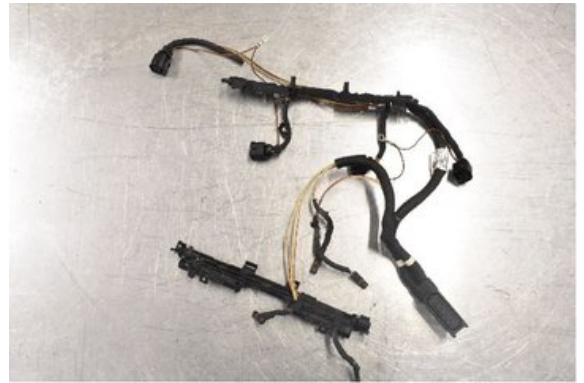

Lagernummer:

W373568

320 SEK

Frakt / Leveranstid:

Från 125 SEK / 1-3 dagar

Boets Bildemontering AB

Boet Sågen

59992 Ödeshög

Tel: 0144-20040

Fax:

www.boetsbildemontering.se

Del - Tändspole

Lagernummer: W373568	Position:	Kvalitet: A	Passar fr./till årsm. -
Nykod: -	Tillverkare: -	Tillverkarkod: -	Originalnr: -
Anmärkning: ENDAST KABLAG			

Fordon - BMW 6-Series

Chassinummer: WBS6C91070D385370	Modellår: 2013	Mil: 7.501	Bränsle: Bensin
Färg: SONDERLACKIERUNG	Färgkod: 490	Inredning: VOLLEDER MERINO/SCHWARZ	Inredningskod: X3SW
Växellåda: AUTOMAT	Växellådsnummer: GS7D36BG	Utväxling: I=3,15	Gruppkod: -
Motor: S63B44B	Motorkod: 11 00 2 348 668	Tillverkningsdatum: -	Registreringsdatum: -
Anmärkning: M6 S63B44B AUTOMAT 4DR SED BENSIN			