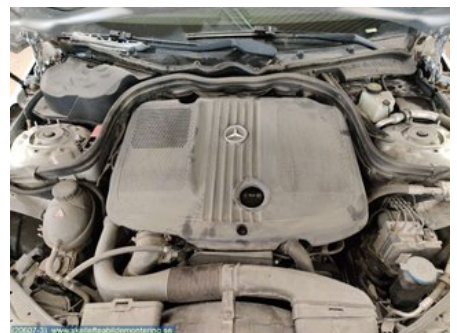

Fordon - Mercedes E-Class 96->>

Chassinummer: WDD2120821A647918	Modellår: 2012	Mil: 17.526	Bränsle: -
Färg: IRIDIUM SILVER	Färgkod: 775	Inredning: BLACK/ANTHRACITE	Inredningskod: 701A
Växellåda: 7VXL AUTOMAT	Växellådsnummer: 722965	Utväxling: -	Gruppkod: -
Motor: -	Motorkod: OM651.924	Tillverkningsdatum: -	Registreringsdatum: 2012-05-30
Anmärkning: MERCEDES-BENZ W212 250CDI 7VXL AUTOMAT SED			