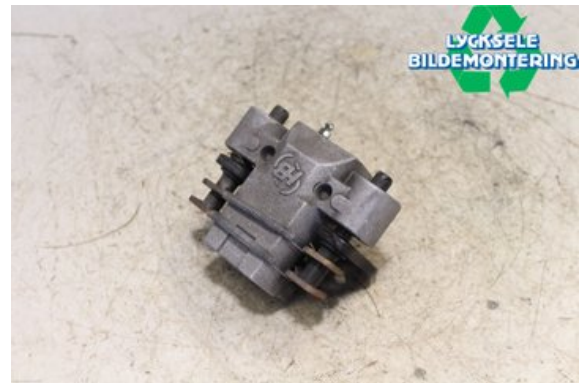

Lagernummer:

W503686

650 SEK

Frakt / Leveranstid:

Från 125 SEK / 1-3 dagar

Lycksele Bildemontering AB

Karossvägen 4

92145 Lycksele

Tel: 0950-12140

Fax: 0950-14928

www.lyckselebildemontering.se

Del - Bromsok Snöskoter

Lagernummer: W503686	Position:	Kvalitet: A	Passar fr./till årsm. -
Nyckod:	Tillverkare: -	Tillverkarkod: -	Originalnr: 2204758
Anmärkning: 600 PRO RMK Proride			

Fordon - Polaris Snöskoter

Chassinummer: SN1CG6GE1EC023996	Modellår: 2014	Mil: 421	Bränsle: -
Färg: -	Färgkod: -	Inredning: -	Inredningskod: -
Växellåda: -	Växellådsnummer: -	Utväxling: -	Gruppkod: -
Motor: -	Motorkod: -	Tillverkningsdatum:	Registreringsdatum: 20130905
Anmärkning: PRO RMK 600			