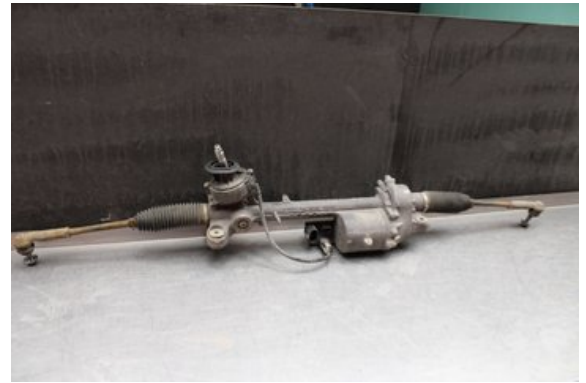

Lagernummer:

W615426

4.000 SEK

Frakt / Leveranstid:

Från 450 SEK / 1-3 dagar

Vimmerby Bildemontering AB

Källnäs 110

59872 Södra Vi

Tel: 0492-20028

Fax: 0492-20720

www.vimmerbybildemontering.se

Del - Styrväxel / Snäcka Elektrisk

Lagernummer: W615426	Position:	Kvalitet: A	Passar fr./till årsm. -
Nykod: -	Tillverkare: -	Tillverkarkod: 5WK46800L02	Originalnr: 5N1909144N
Anmärkning: Testad OK			

Fordon - VW Passat CC

Chassinummer: WVWZZZ3CZDE523391	Modellår: 2013	Mil: 14.370	Bränsle: Diesel
Färg: VIT	Färgkod: -	Inredning: -	Inredningskod: -
Växellåda: AUTOMAT	Växellådsnummer: -	Utväxling: -	Gruppkod: -
Motor: 2.0TDI/CFGB	Motorkod: -	Tillverkningsdatum: 201207	Registreringsdatum: 2012-07-19
Anmärkning: 2.0TDI DIESEL 4MOTION 170HK 2.0TDI/CFGB AUTOMAT 4DR			