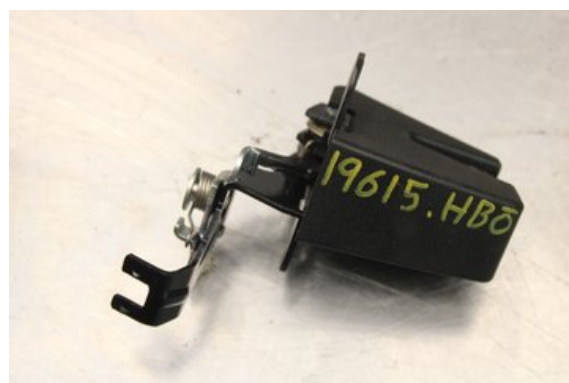

Lagernummer:

W615101

150 SEK

Frakt / Leveranstid:

Från 99 SEK / 1-3 dagar

Vimmerby Bildemontering AB

Källenas 110

59872 Södra Vi

Tel: 0492-20028

Fax: 0492-20720

www.vimmerbybildemontering.se

Del - Låskista Dörrlås

| | | | |
|---|-------------------|---------------------|----------------------------|
| Lagernummer: W615101 | Position: | Kvalitet: A | Passar fr./till årsm. - |
| Nyckod: - | Tillverkare: - | Tillverkarkod: - | Originalnr: - |
| Anmärkning: HB övre Testad OK H.Bak övre | | | |

Fordon - VW Caddy

| | | | |
|--|-----------------------|-------------------------------|-----------------------------------|
| Chassinummer: WV1ZZZ2KZGX032244 | Modellår: 2016 | Mil: 7.104 | Bränsle: Diesel |
| Färg: VIT | Färgkod: - | Inredning: - | Inredningskod: - |
| Växellåda: 6vxl | Växellådsnummer: - | Utväxling: - | Gruppkod: - |
| Motor: 1.6TDi/CAYE | Motorkod: - | Tillverkningsdatum: 201509 | Registreringsdatum: 2015-10-02 |
| Anmärkning: 1.6TDI DIESEL SKÅP 75HK 1.6TDI/CAYE 6VXL 5DR SKP DI | | | |