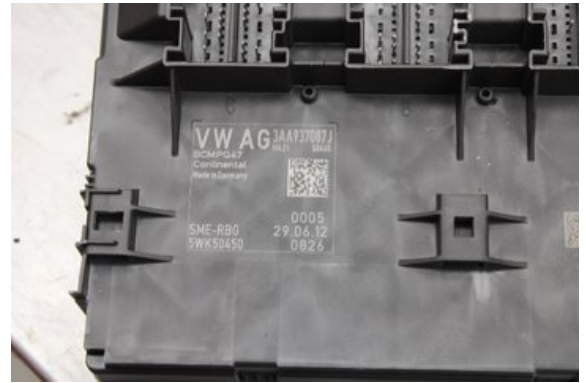

### Del - Säkringsdosa / Elcentral

Lagernummer: W615374	Position: -	Kvalitet: A -	Passar fr./till årsm. -
Nyckod: -	Tillverkare: -	Tillverkarkod: -	Originalnr: 3AA937087J
Anmärkning: Vi kan koda om, Ring oss			