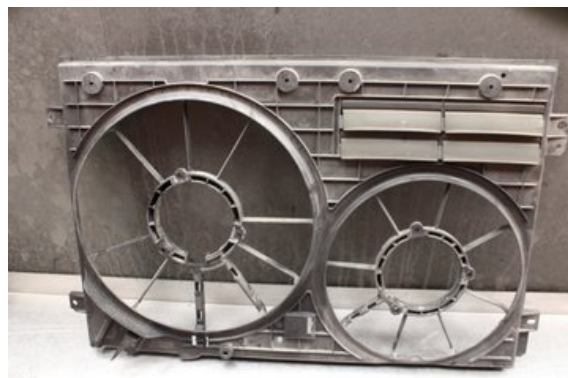

Tel: 0492-20028

Fax: 0492-20720

www.vimmerbybildemontering.se

Del - Kylflätkåpa

Lagernummer: W615367	Position: -	Kvalitet: A	Passar fr./till årsm. -
Nykod: -	Tillverkare: -	Tillverkarkod: -	Originalnr: 1K0121207BC
Anmärkning: Testad OK			