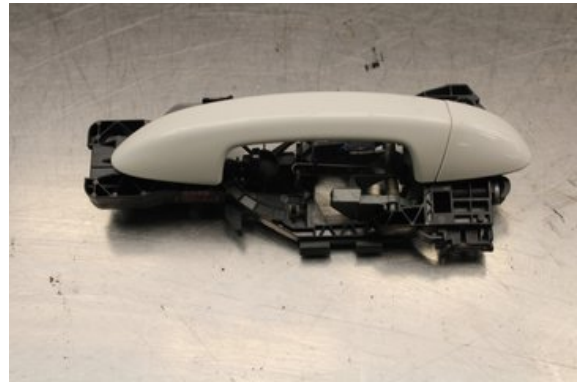

### Del - Dörrhandtag Utvändigt

Lagernummer: <b>W615325</b>	Position: <b>Höger</b>	Kvalitet: <b>A</b>	Passar fr./till årsm. <b>-</b>
Nykod: <b>-</b>	Tillverkare: <b>-</b>	Tillverkarkod: <b>-</b>	Originalnr: <b>-</b>
Anmärkning: <b>Bak Testad OK Bak</b>			