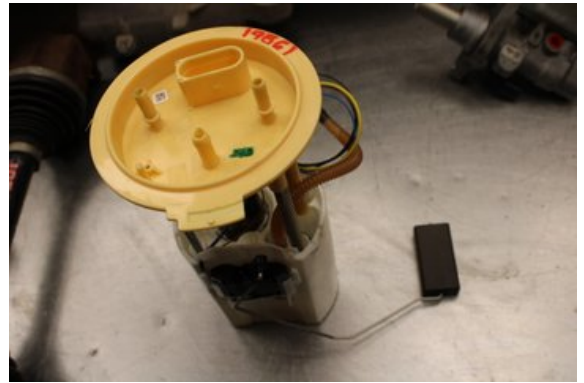

### Del - Bränslepump Elektrisk

Lagernummer: W615283	Position:	Kvalitet: A	Passar fr./till årsm. -
Nyckod: -	Tillverkare: -	Tillverkarkod: -	Originalnr: -
Anmärkning: Testad OK			