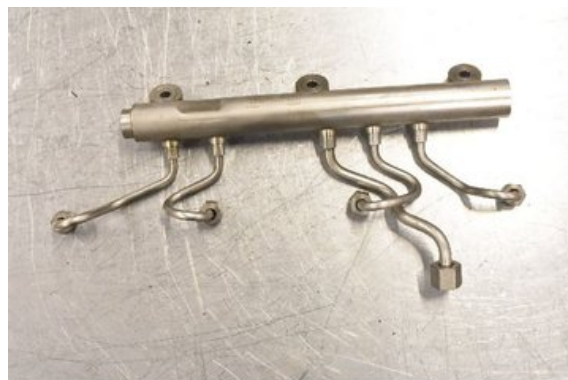

Lagernummer:

W373514

1.580 SEK

Frakt / Leveranstid:

Från 155 SEK / 1-3 dagar

Boets Bildemontering AB

Boet Sågen

59992 Ödeshög

Tel: 0144-20040

Fax:

www.boetsbildemontering.se

Del - Bränslefördelare

| | | | |
|--------------------------------|--------------------------|--------------------------------------|-----------------------------------|
| Lagernummer: W373514 | Position: | Kvalitet: A | Passar fr./till årsm. - |
| Nyckod: - | Tillverkare: - | Tillverkarkod: 13537642155 | Originalnr: - |
| Anmärkning: VÄNSTER | | | |