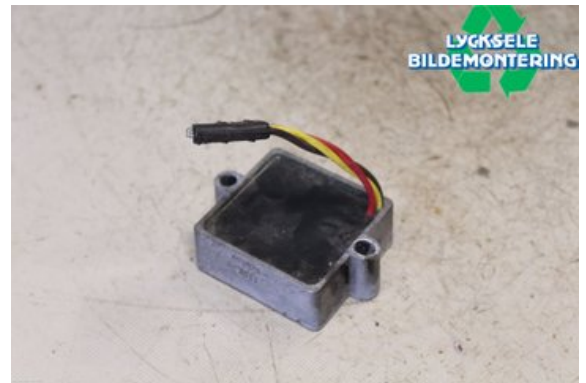

### Del - Laddning relä

Lagernummer: W503570	Position:	Kvalitet: A	Passar fr./till årsm. -
Nyckod:	Tillverkare: -	Tillverkarkod: -	Originalnr: -
Anmärkning: pro rmk 800			