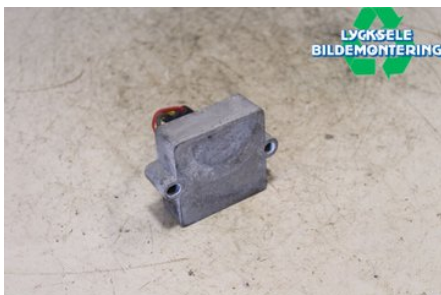

Fordon - Polaris Snöskoter

Chassinummer: SN1CG8GE2CC467185	Modellår: 2012	Mil: 668	Bränsle: -
Färg: -	Färgkod: -	Inredning: -	Inredningskod: -
Växellåda: -	Växellådsnummer: -	Utväxling: -	Gruppkod: -
Motor: -	Motorkod: -	Tillverkningsdatum: -	Registreringsdatum: -
Anmärkning: POLARIS 800 PRO RMK 155