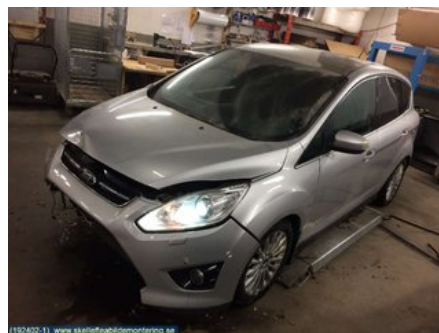

Fordon - Ford C-MAX, Ford Focus C-MAX

Chassinummer: WF0JXXWPBJAB82643	Modellår: 2010	Mil: 19.855	Bränsle: -
Färg: MOONDUST SILVER	Färgkod: -	Inredning: PUR/LUX/SYRACUS	Inredningskod: -
Växellåda: 6 VXL MANUELL	Växellådsnummer: -	Utväxling: -	Gruppkod: -
Motor: -	Motorkod: 115PS)-DV6	Tillverkningsdatum: -	Registreringsdatum: 2011-02-28
Anmärkning: FORD C-MAX 6 VXL MANUELL CBI