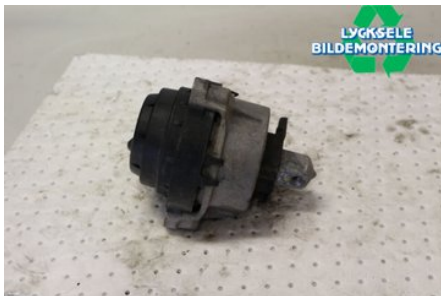

Fordon - BMW 5-Series

Chassinummer: WBAJP5103KBJ28183	Modellår: 2019	Mil: 4.114	Bränsle: Diesel
Färg: Blå	Färgkod: -	Inredning: -	Inredningskod: -
Växellåda: Automat	Växellådsnummer: A	Utväxling: -	Gruppkod: -
Motor: 1995	Motorkod: B47-D20B	Tillverkningsdatum: 201808	Registreringsdatum: 20180730

Anmärkning:

520D XDRIVE B47-D20B AUTOMAT 5DR KOMBI DIESEL