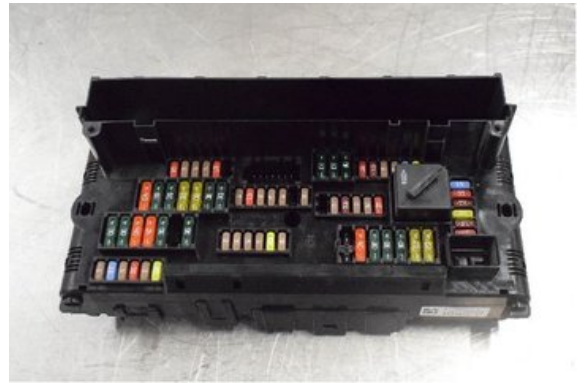

### Del - Säkringsdosa / Elcentral

|                         |                   |                              |                            |
|-------------------------|-------------------|------------------------------|----------------------------|
| Lagernummer:<br>W373382 | Position:         | Kvalitet:<br>A               | Passar fr./till årsm.<br>- |
| Nyckod:<br>-            | Tillverkare:<br>- | Tillverkarkod:<br>9252815-01 | Originalnr:<br>-           |
| Anmärkning:<br>-        |                   |                              |                            |